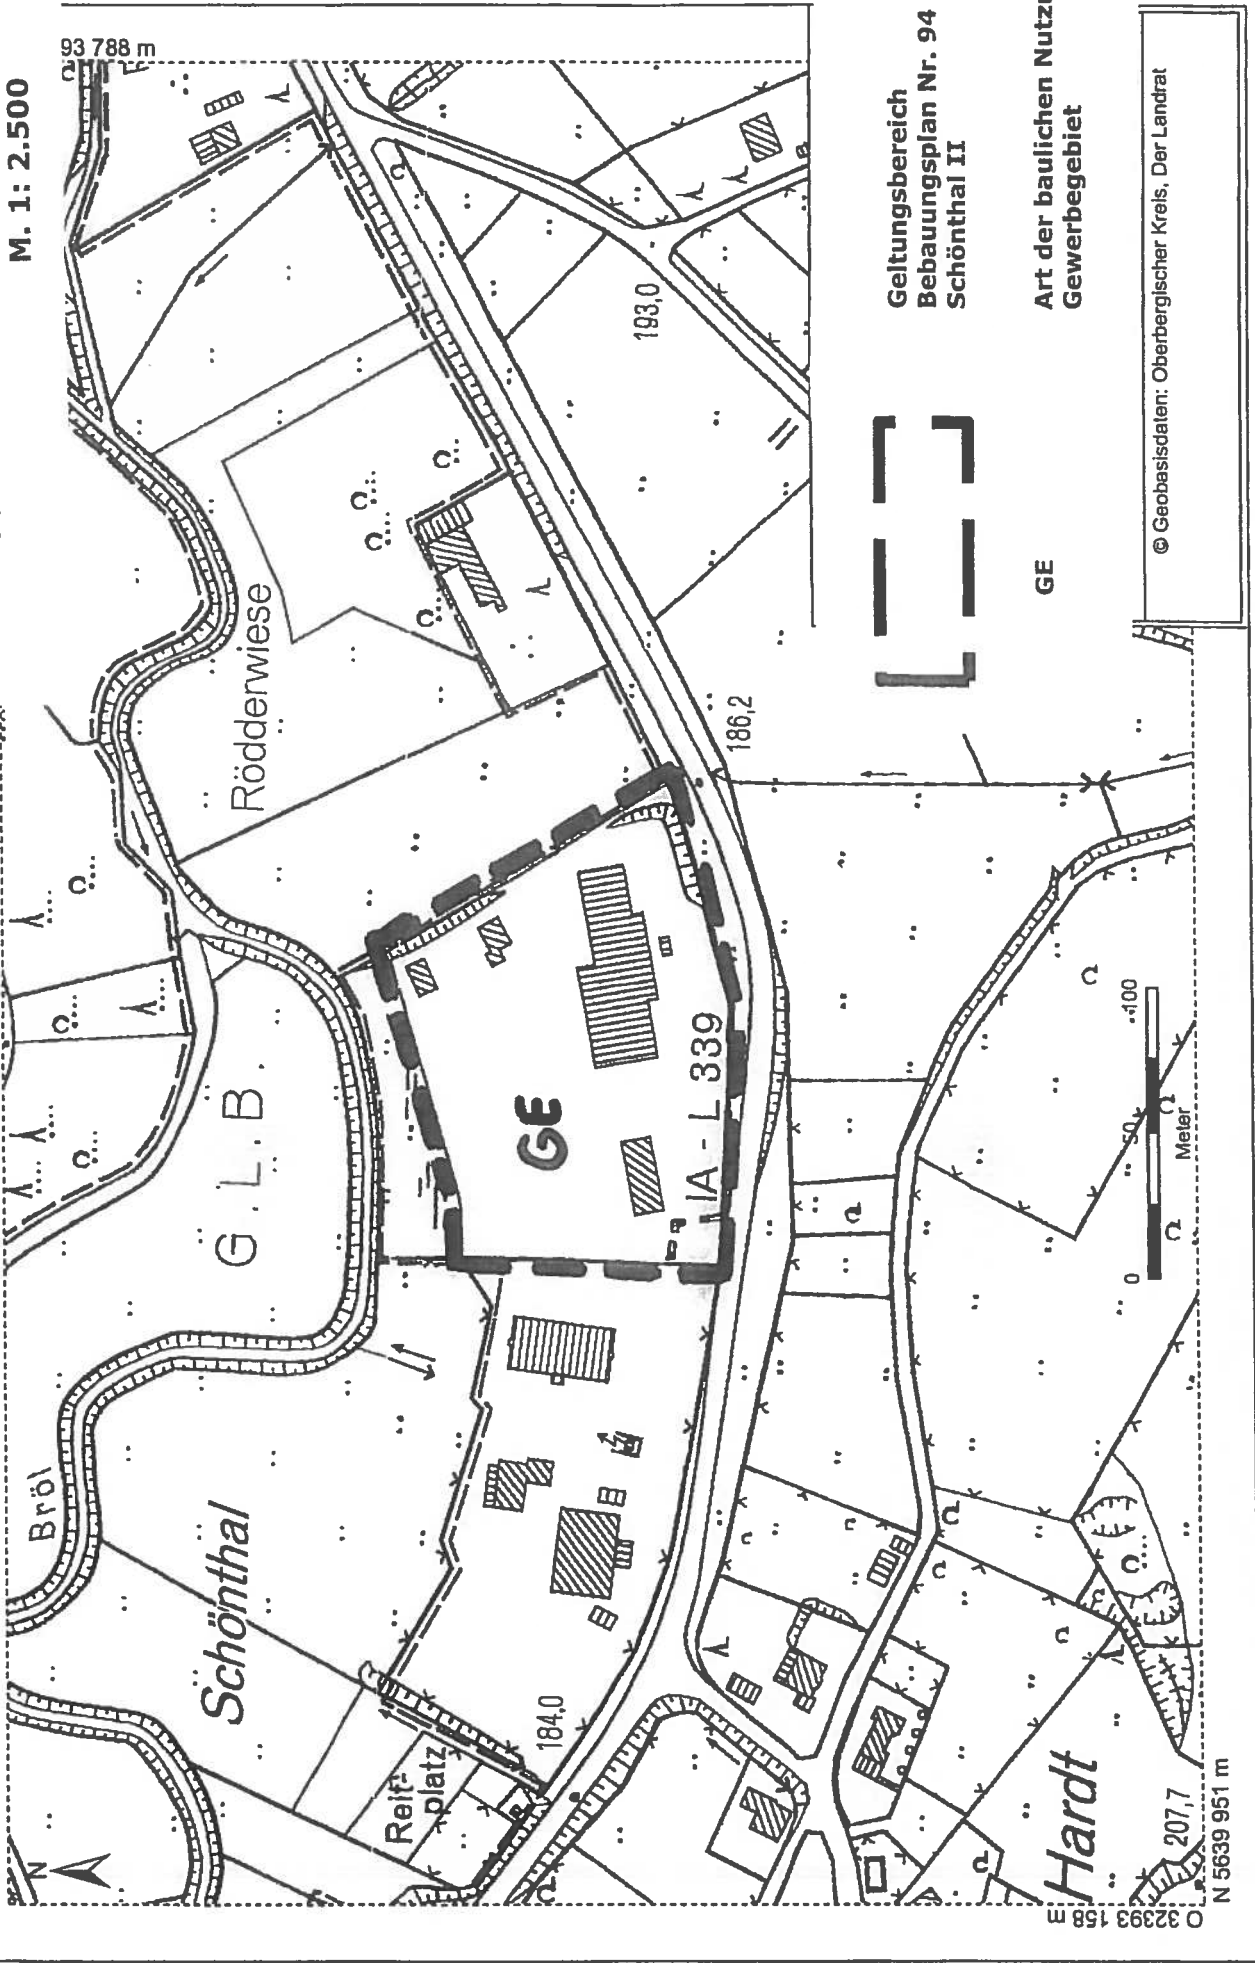

Aufstellung des Bebauungsplanes Nr. 94  
Schönthal II

M. 1: 2.500

Anlage 5

Geltungsbereich  
Bebauungsplan Nr. 94  
Schönthal II

GE

© Geobasisdaten: Oberbergischer Kreis, Der Landrat