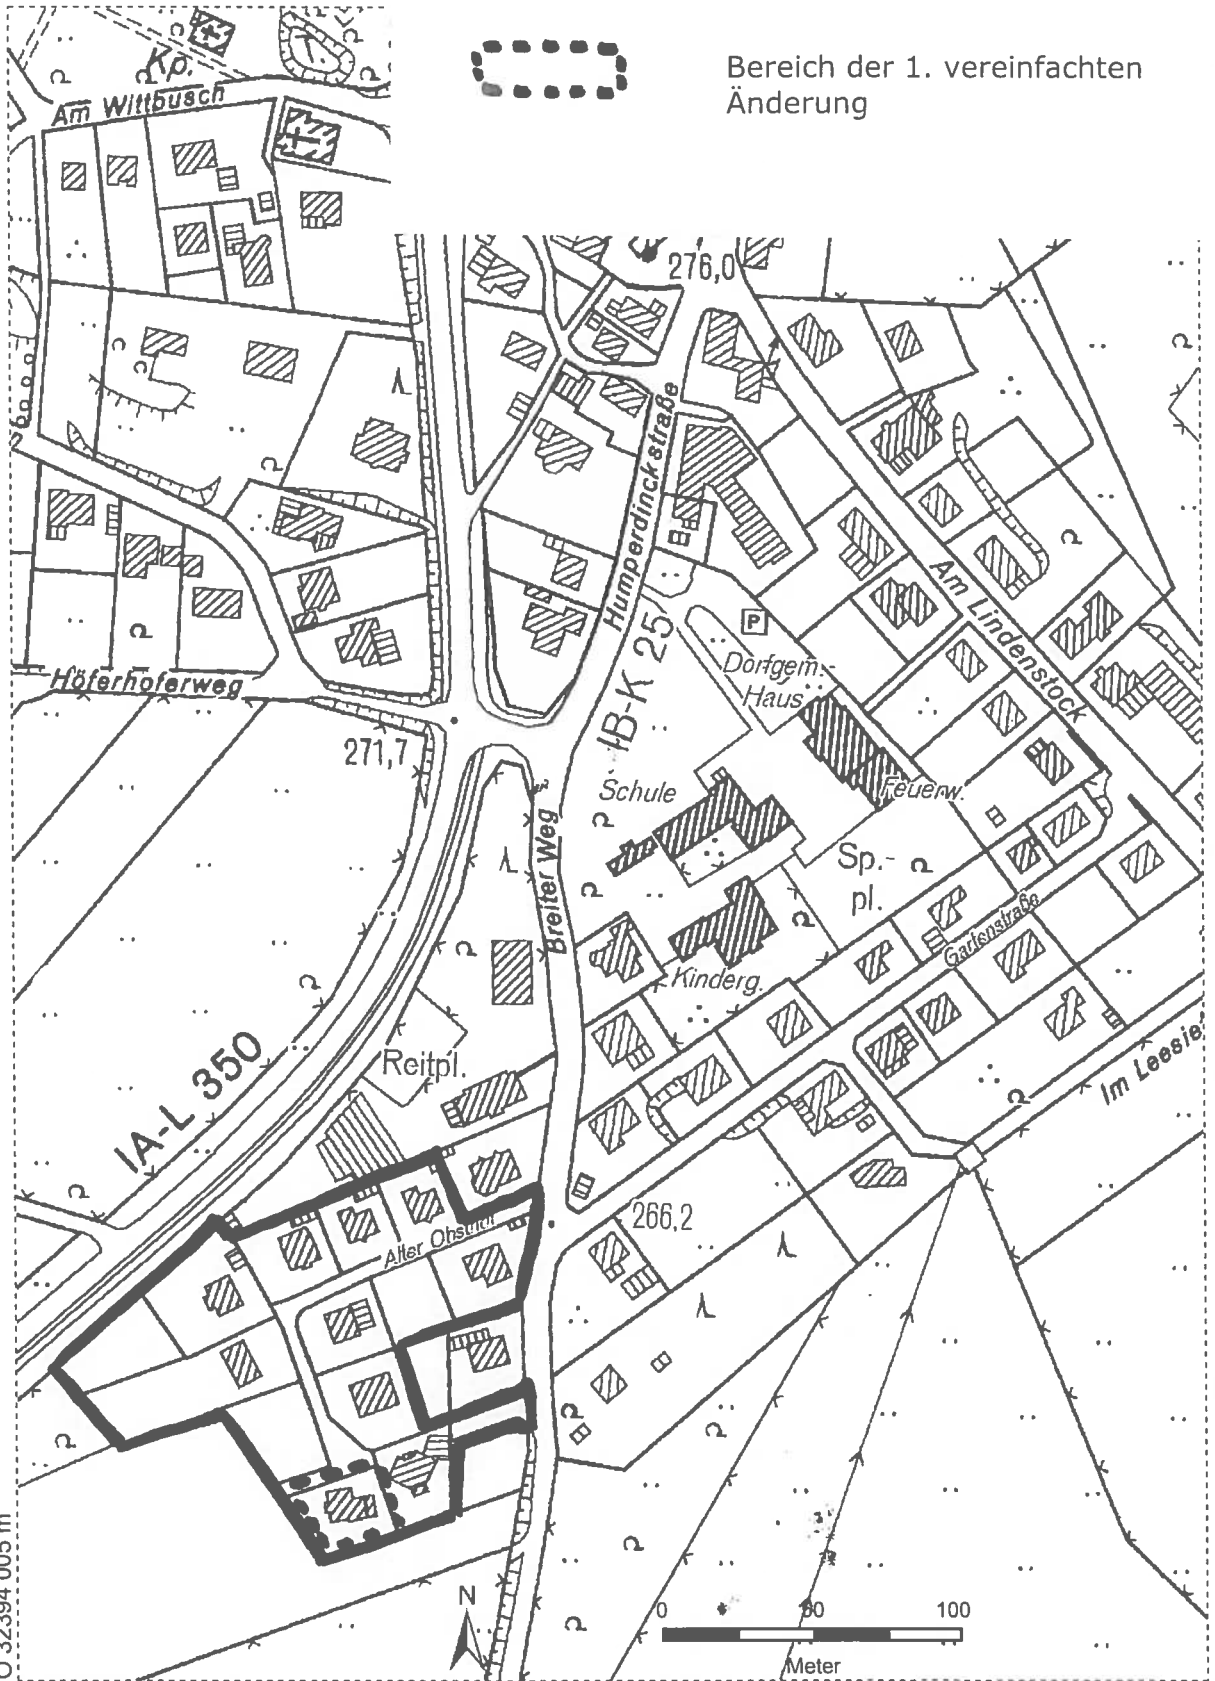

Druckansicht aus:
- RIO -

Maßstab 1 : 2500
Datum: 26.08.2016

**1. vereinfachte Änderung des vorhabenbezogenen
Bebauungsplanes Nr. 10 – Marienberghausen/Süd –**

Geltungsbereich des VBB

Bereich der 1. vereinfachten
Änderung

O 32394 005 m

N 5641 512 m