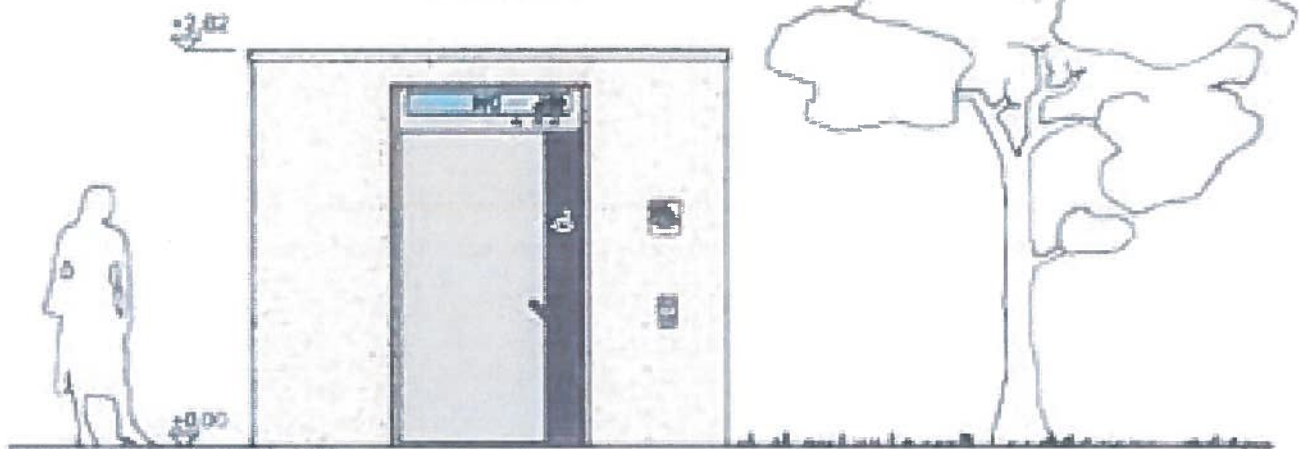

Ansicht

Grundriss

Maßstab:	1:50m,cm
Datum:	17.08.14
GSL:	LA
Plan: CWCs Barrierefrei R110B-Putz-140813	

Projekt:	CWC R110B
Zeichnungs-Nr:	R110B-Putz-140813

Putzmasse mit klebbarrem Baby Wickelfest mit Urifloor mit Kunststoffböden
--