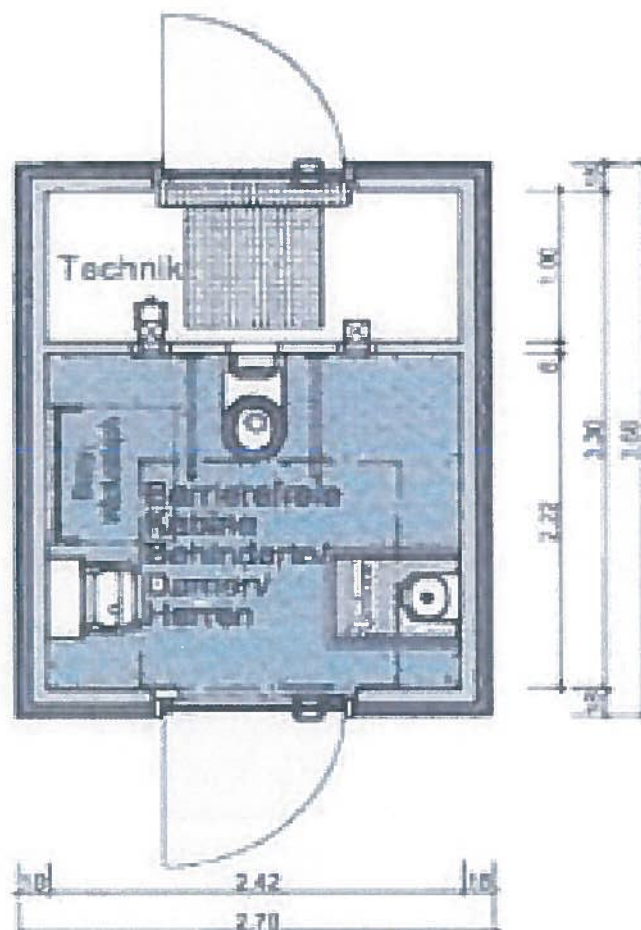

Ansicht

Grundriss

Maßstab:	1:50m,cm
Datum:	17.08.14
GSL:	LA
Plan: CWCs Barrierefrei R110B-Putz-140813	

Projekt:	CWC R110B
Zeichnungs-Nr:	R110B-Putz-140813

Putzmasse mit klebbarrem Baby Wickelfest mit Urifloor mit Kunststoffböden
--