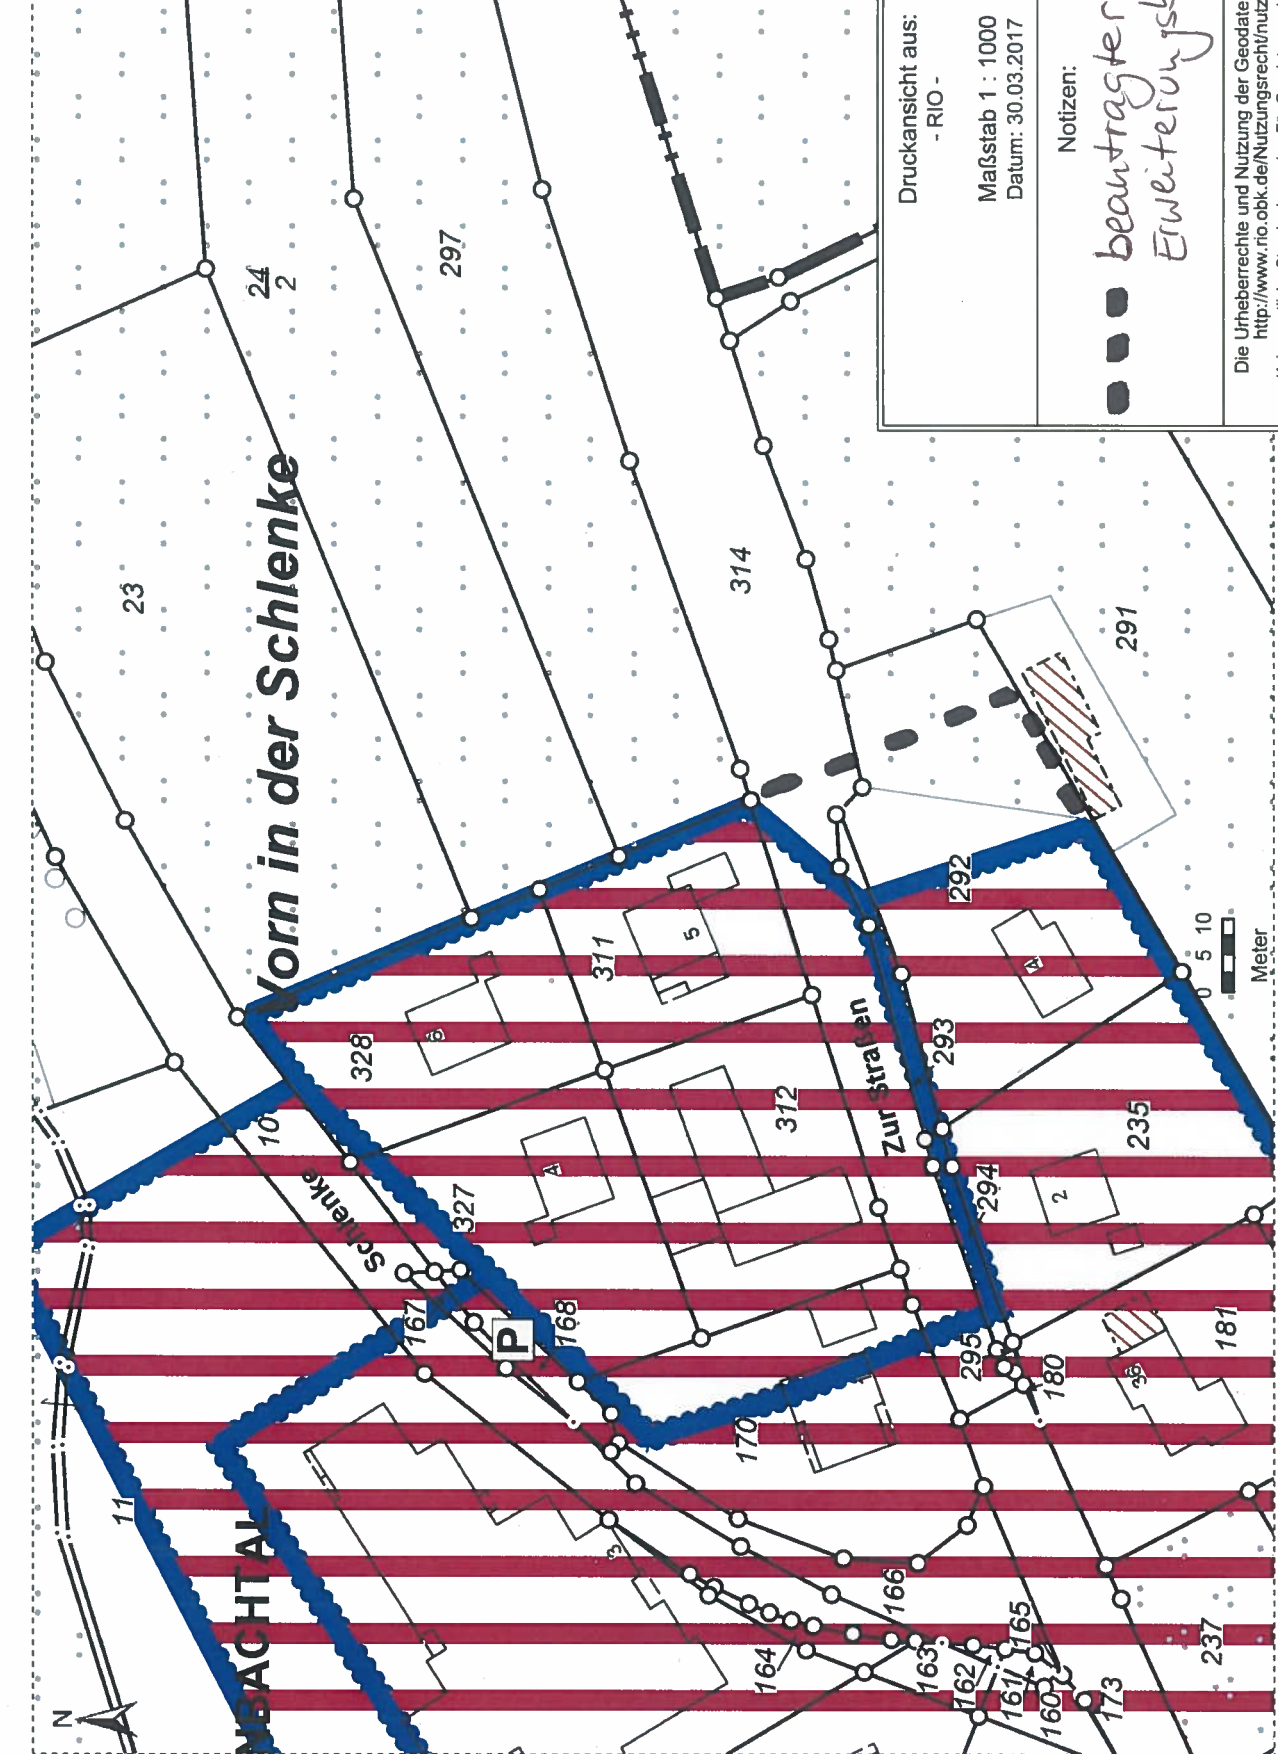

O 32399 448 m

N 5643 373 m

**Korn in der Schlenke**

**WACHTAL**

Druckansicht aus:  
- RIO -  
Maßstab 1 : 1000  
Datum: 30.03.2017

Notizen:  
**beantragter  
Erweiterungsbereich**

Die Urheberrechte und Nutzung der Geodaten richtet sich nach:  
<http://www.rto.obk.de/Nutzungsrecht/nutzungsrecht.php>  
Keine amtliche Standardausgabe. Für Geodaten anderer Quellen gelten die Nutzungs- und Lizenzbedingungen der jeweils zugrundeliegenden Dienste.

O 32399 196 m

N 5643 209 m