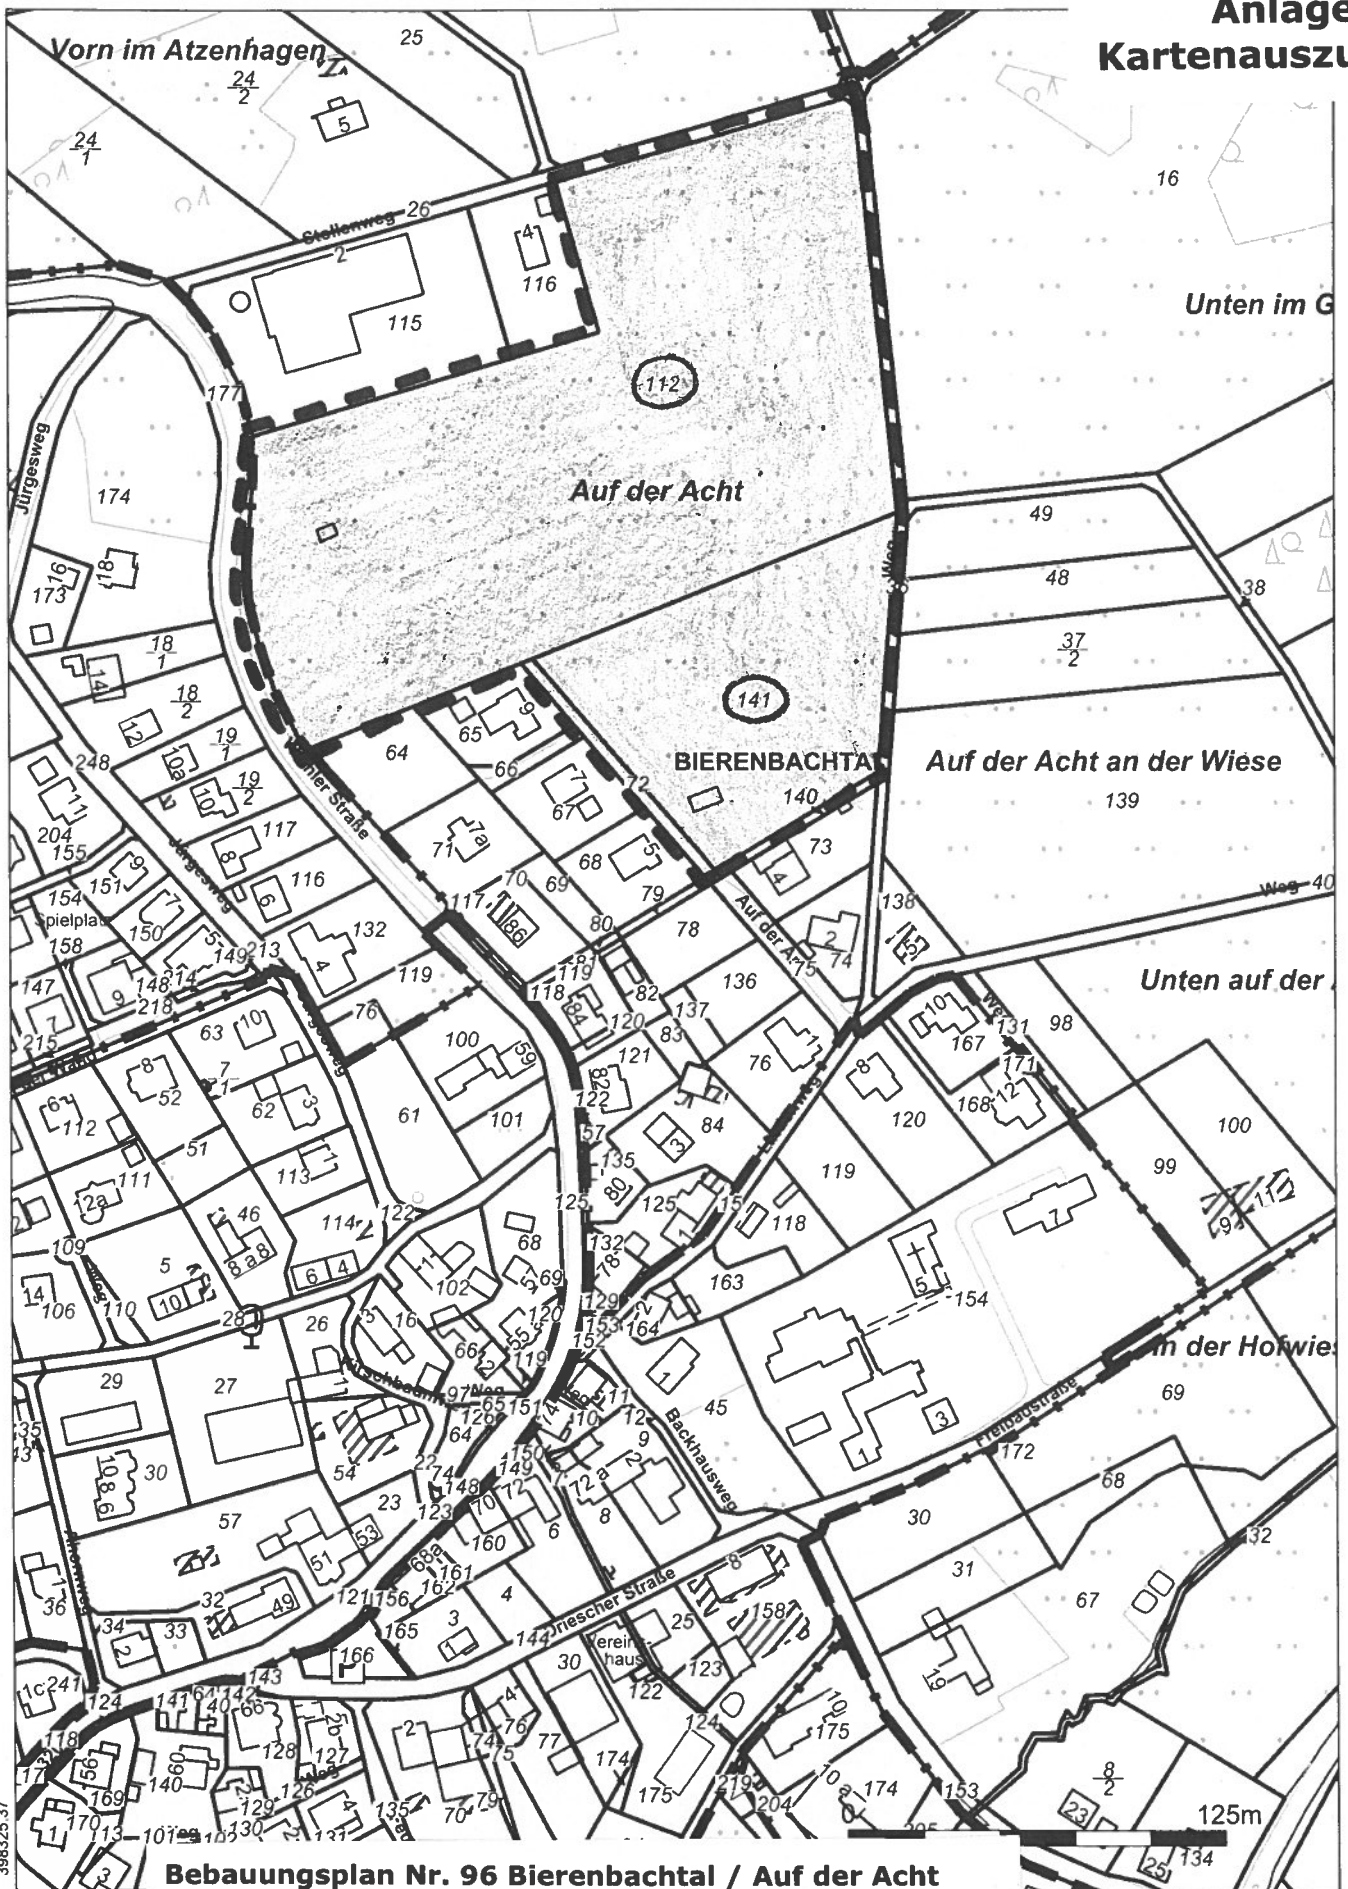

Anlage 1 Kartenauszug

Bebauungsplan Nr. 96 Bierenbachtal / Auf der Acht
M: 1:2.500

5642996 64

Geltungsbereich
Bebauungsplan Nr. 96
Bierenbachtal / Auf der Acht

Maßstab:
1 : 2500

Datum:
12.06.2018

RIO
 RAUM INFORMATION
 OBERBERG