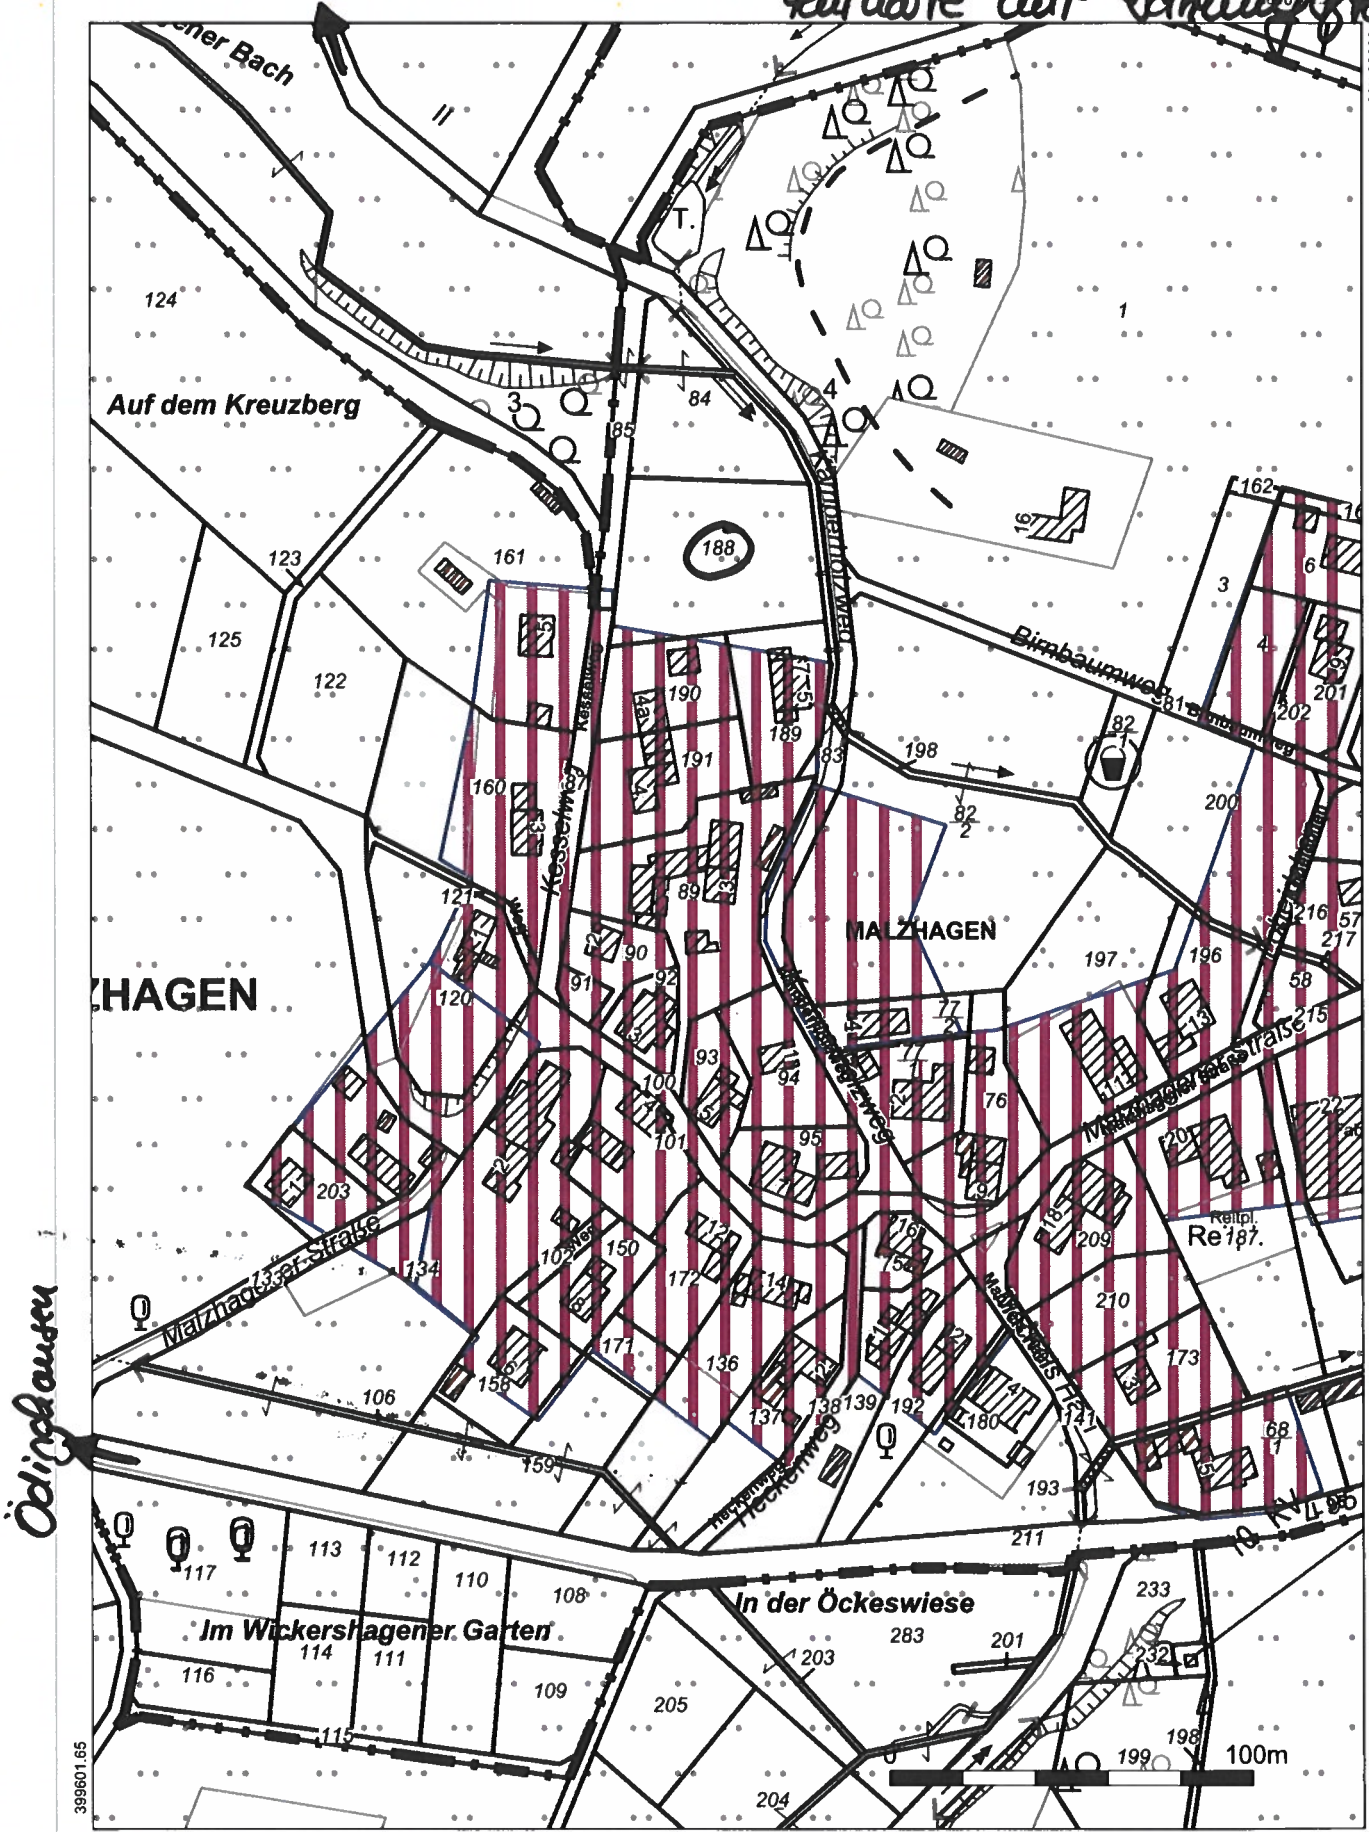

Dübelhaup

Flurkarte mit Satzungsgrenze

399601.65

Ödinghausen

399601.65

Auszug Flurkarte mit Satzungsgrenze

Maßstab: 1 : 2000
 Datum: 03.01.2020

Die Urheberrechte und Nutzung der Geodaten richtet sich nach: <http://www.rio.obk.de/Nutzungsrecht/nutzungsrecht.php>
 Keine amtliche Standardausgabe
 Für Geodaten anderer Quellen gelten die Nutzungs- und Lizenzbedingungen der jeweils zugrundeliegenden Dienste

5639655.21