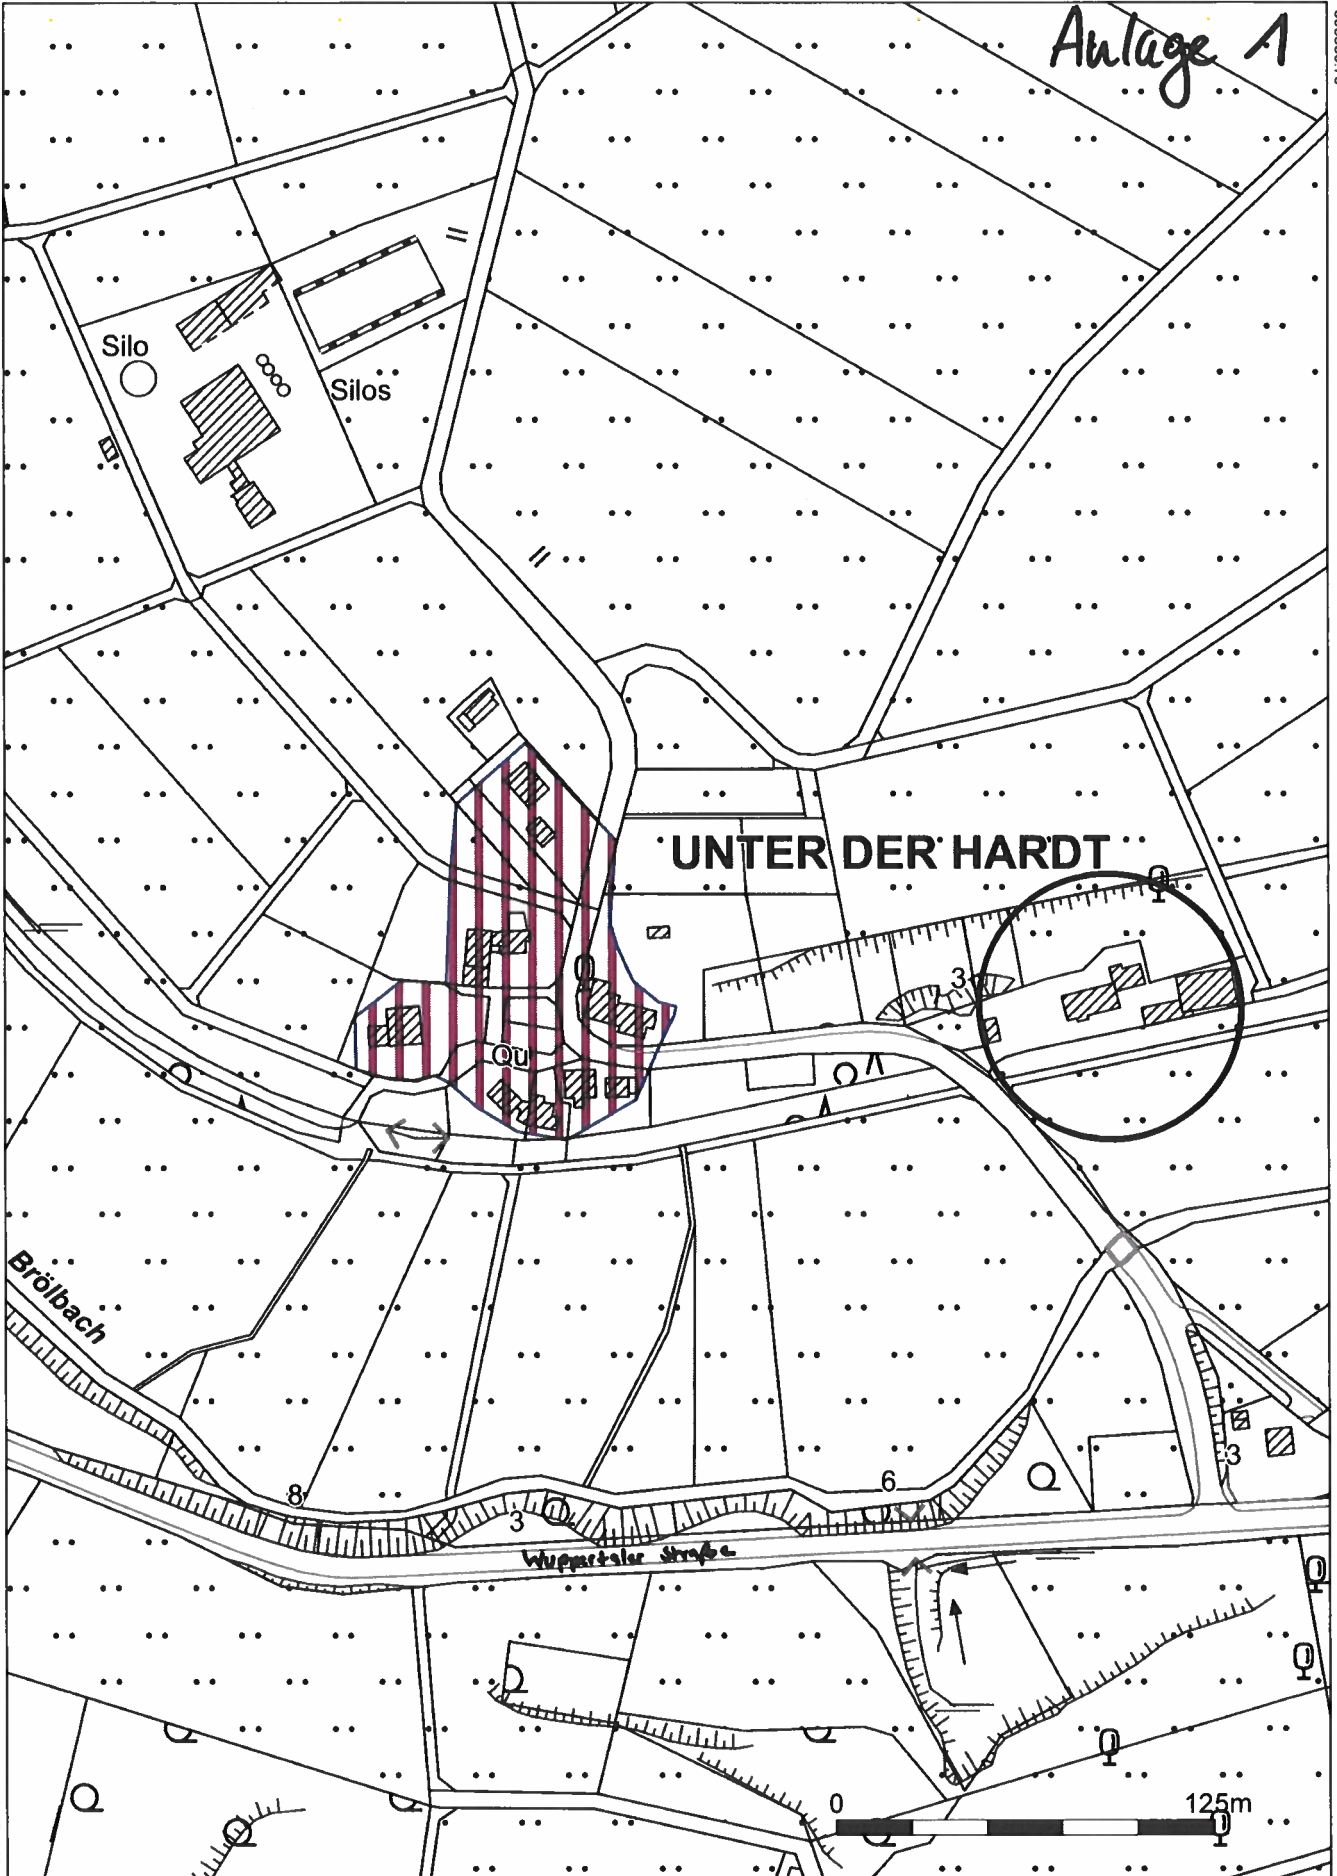

Anlage 1

398428_26

5641671.9

Außenbereichssatzung gem. § 35 Abs. 6 BauGB

betroffene Hofstelle

Maßstab:
1 : 2500

Datum:
15.01.2020

Die Urheberrechte und Nutzung der Geodaten richtet sich nach: <http://www.rio.obk.de/Nutzungsrecht/nutzungsrecht.php>
Keine amtliche Standardausgabe
Für Geodaten anderer Quellen gelten die Nutzungs- und Lizenzbedingungen der jeweils zugrundeliegenden Dienste