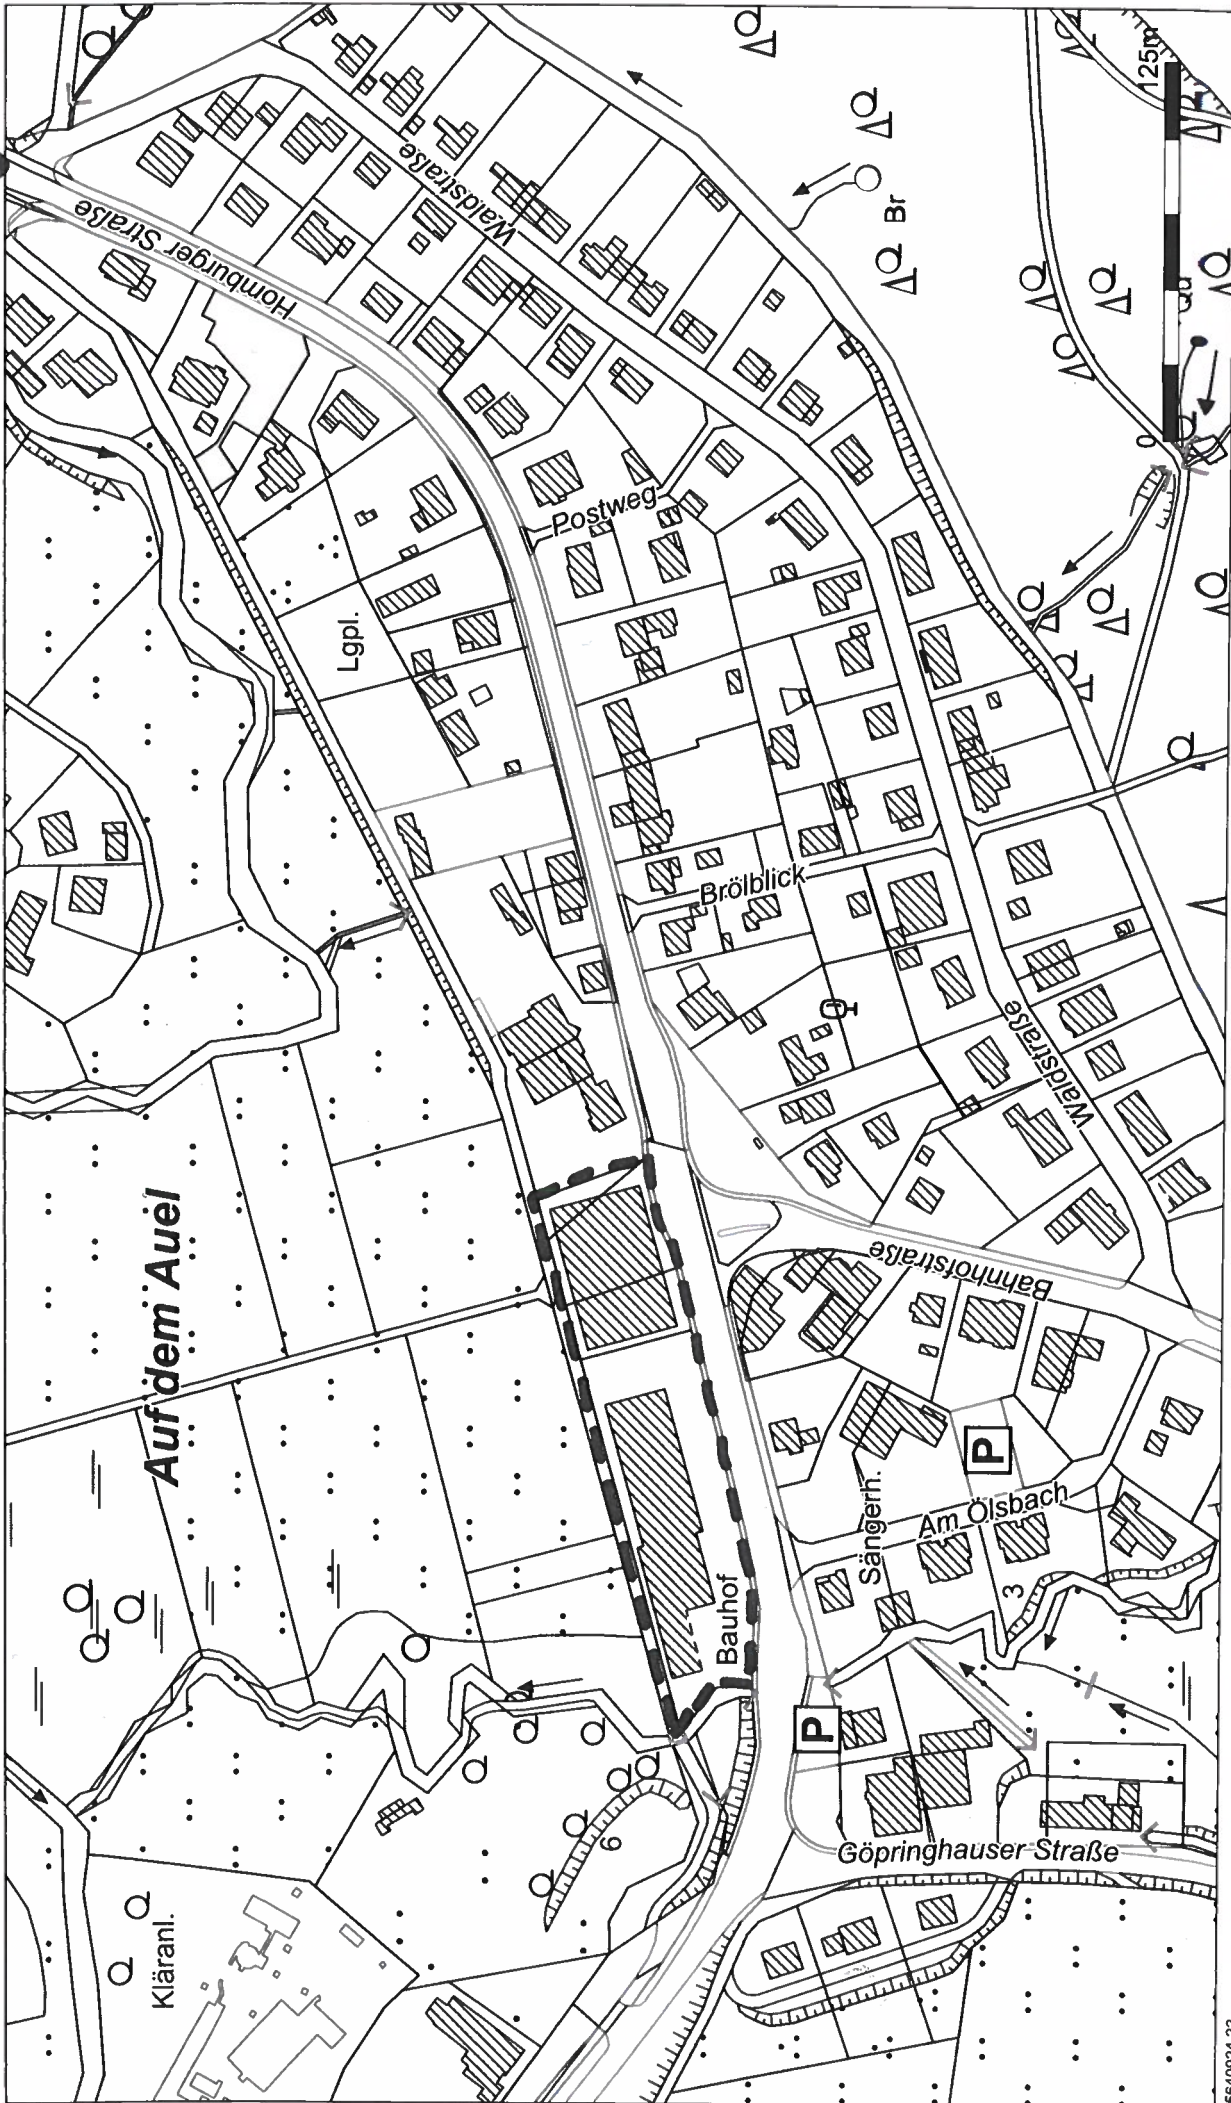

Übersichtsplan

Anlage 1

396913.97

5641324.22

5640924.22

Die Urheberrechte und Nutzung der Geodaten richtet sich nach:
<http://www.rio.obk.de/Nutzungsrecht/nutzungsrecht.php>
keine amtliche Standardausgabe
Für Geodaten anderer Quellen gelten die Nutzungs- und
Lizenzbedingungen der jeweils zugrundeliegenden Dienste

Geltungsbereich B-Plan Nr. 50 Homburg Bröl

Maßstab:
1 : 2500
Datum:
23.07.2020