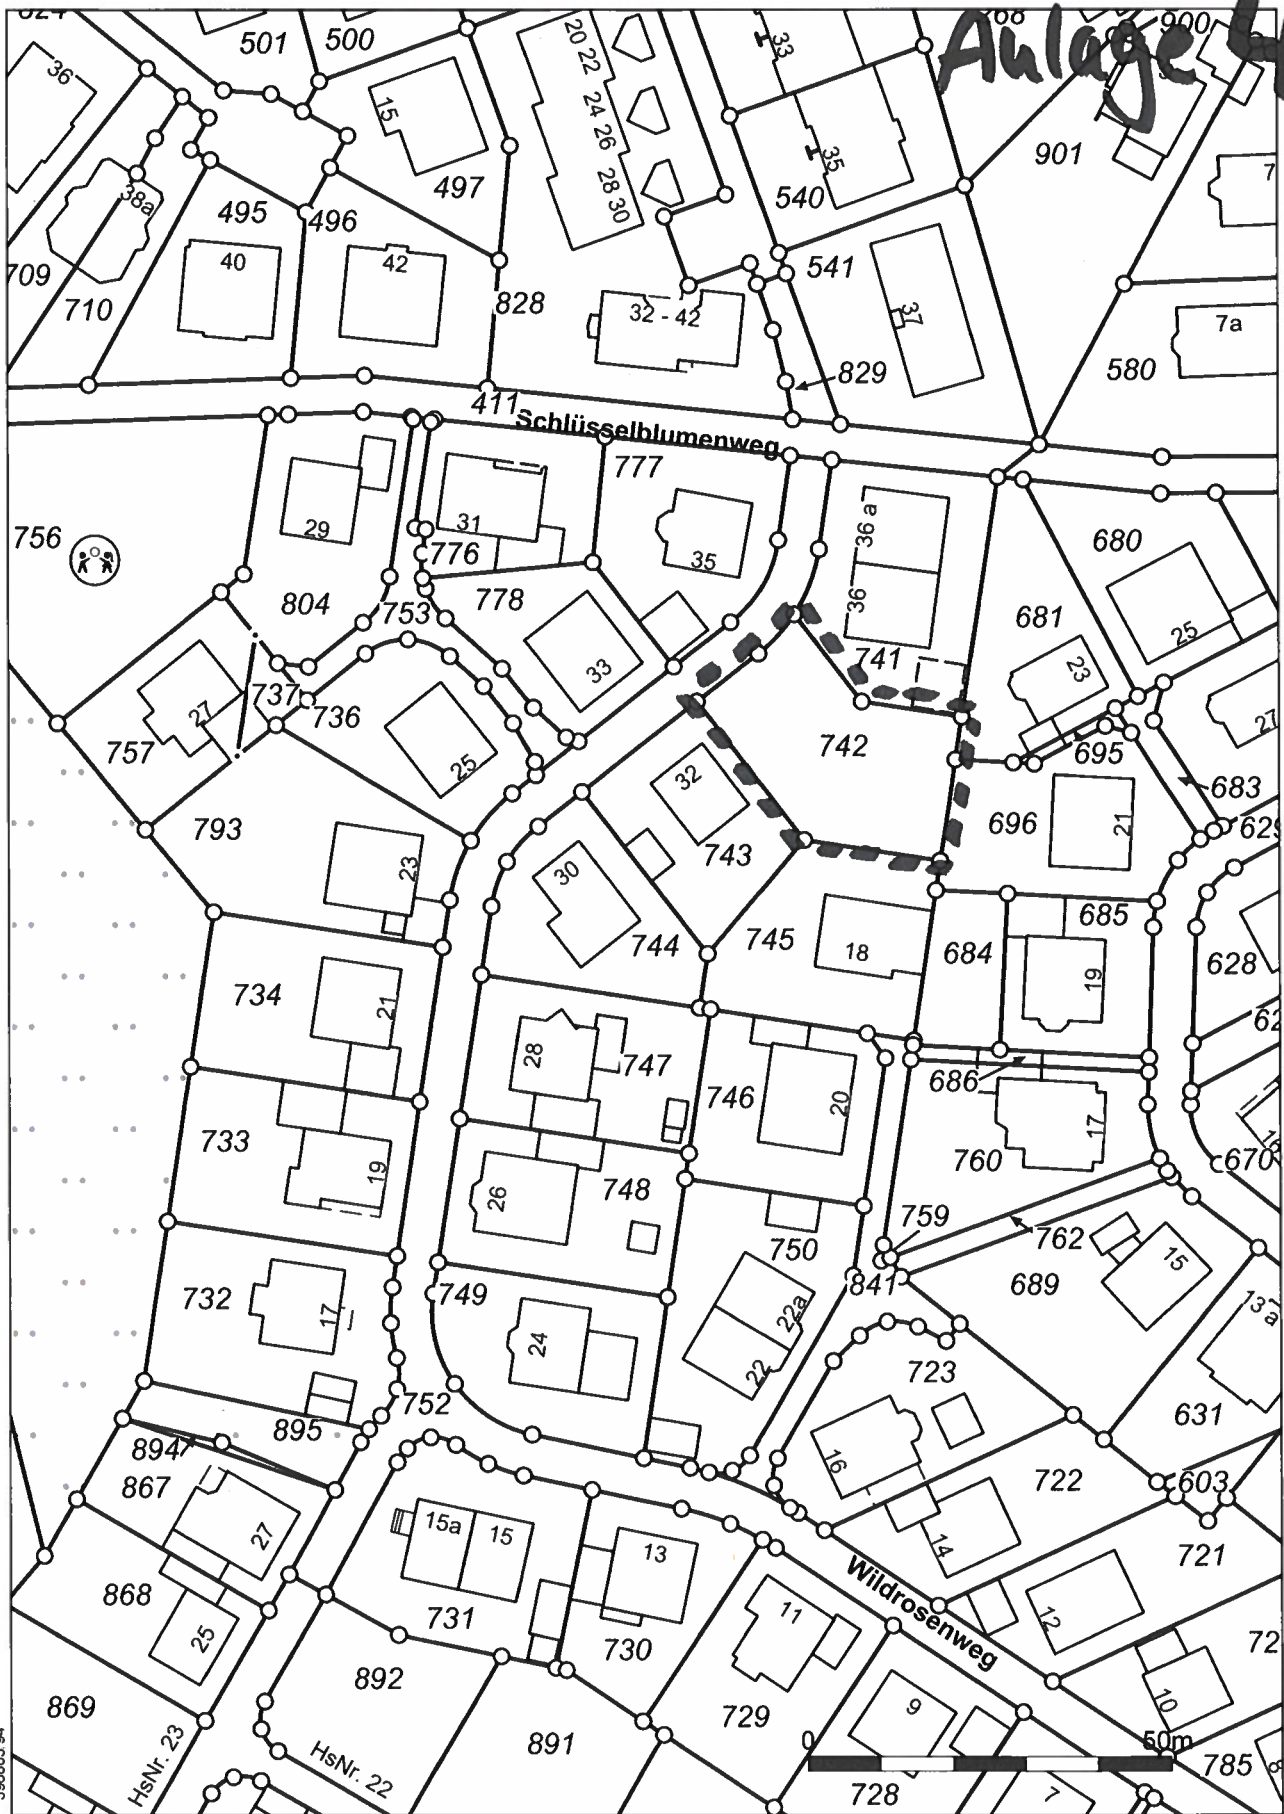

Anlage 4

396803_94

5639596.05

Gemarkung Nünbrecht, Flw 51, Nr. 742 (675 m²)
 Änderungsreich

Maßstab:
 1 : 1000

Datum:
 22.07.2020

Die Urheberrechte und Nutzung der Geodaten richtet sich nach: <http://www.rio.obk.de/Nutzungsrecht/nutzungsrecht.php>
 Keine amtliche Standardausgabe
 Für Geodaten anderer Quellen gelten die Nutzungs- und Lizenzbedingungen der jeweils zugrundeliegenden Dienste